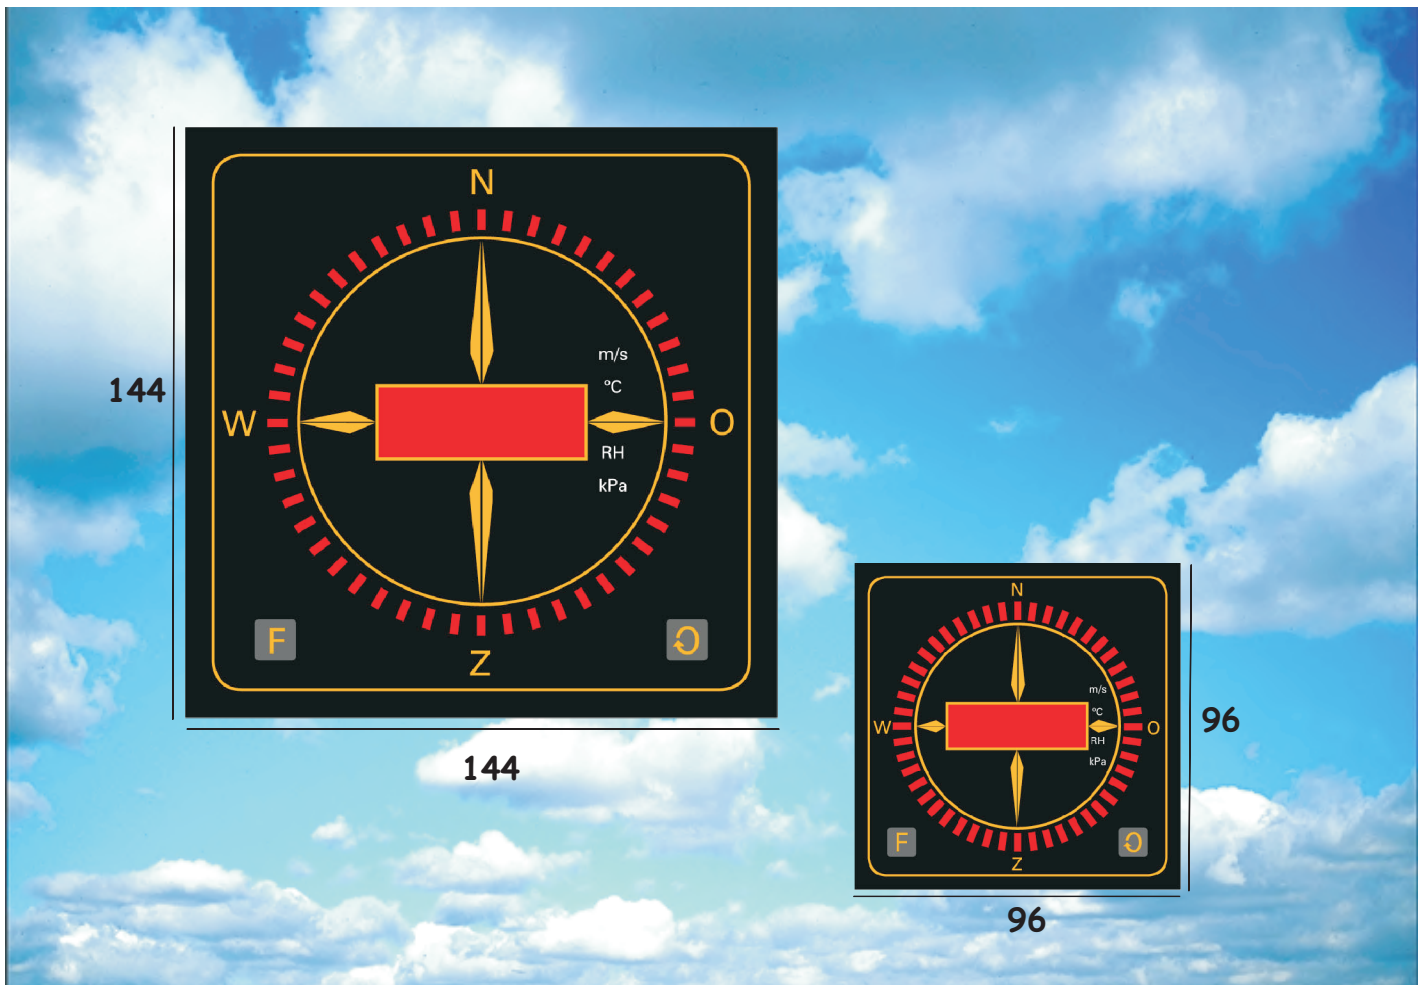

CaTeC WA Wind display's

Specificaties:

| | |
|-------------------|--|
| Type | : WAI & WAII |
| Ingang | : 4-20 mA of 0-10V (2x) Optioneel frequentie of gray-code |
| Windroos | : 48 segmenten, dot |
| Display | : 4 digit windsnelheid |
| Voeding | : 230 V AC/ 50/60 Hz |
| Behuizing | : paneel inbouw |
| Afmetingen | : 144 x 144 x 107mm (WAII) 96 x 96 x 107mm (WAI) |
| Front | : polycarbonaat met tekst |
| Gemiddelde waarde | : 2 min. / 10 min. |
| Bereik | : instelbaar |